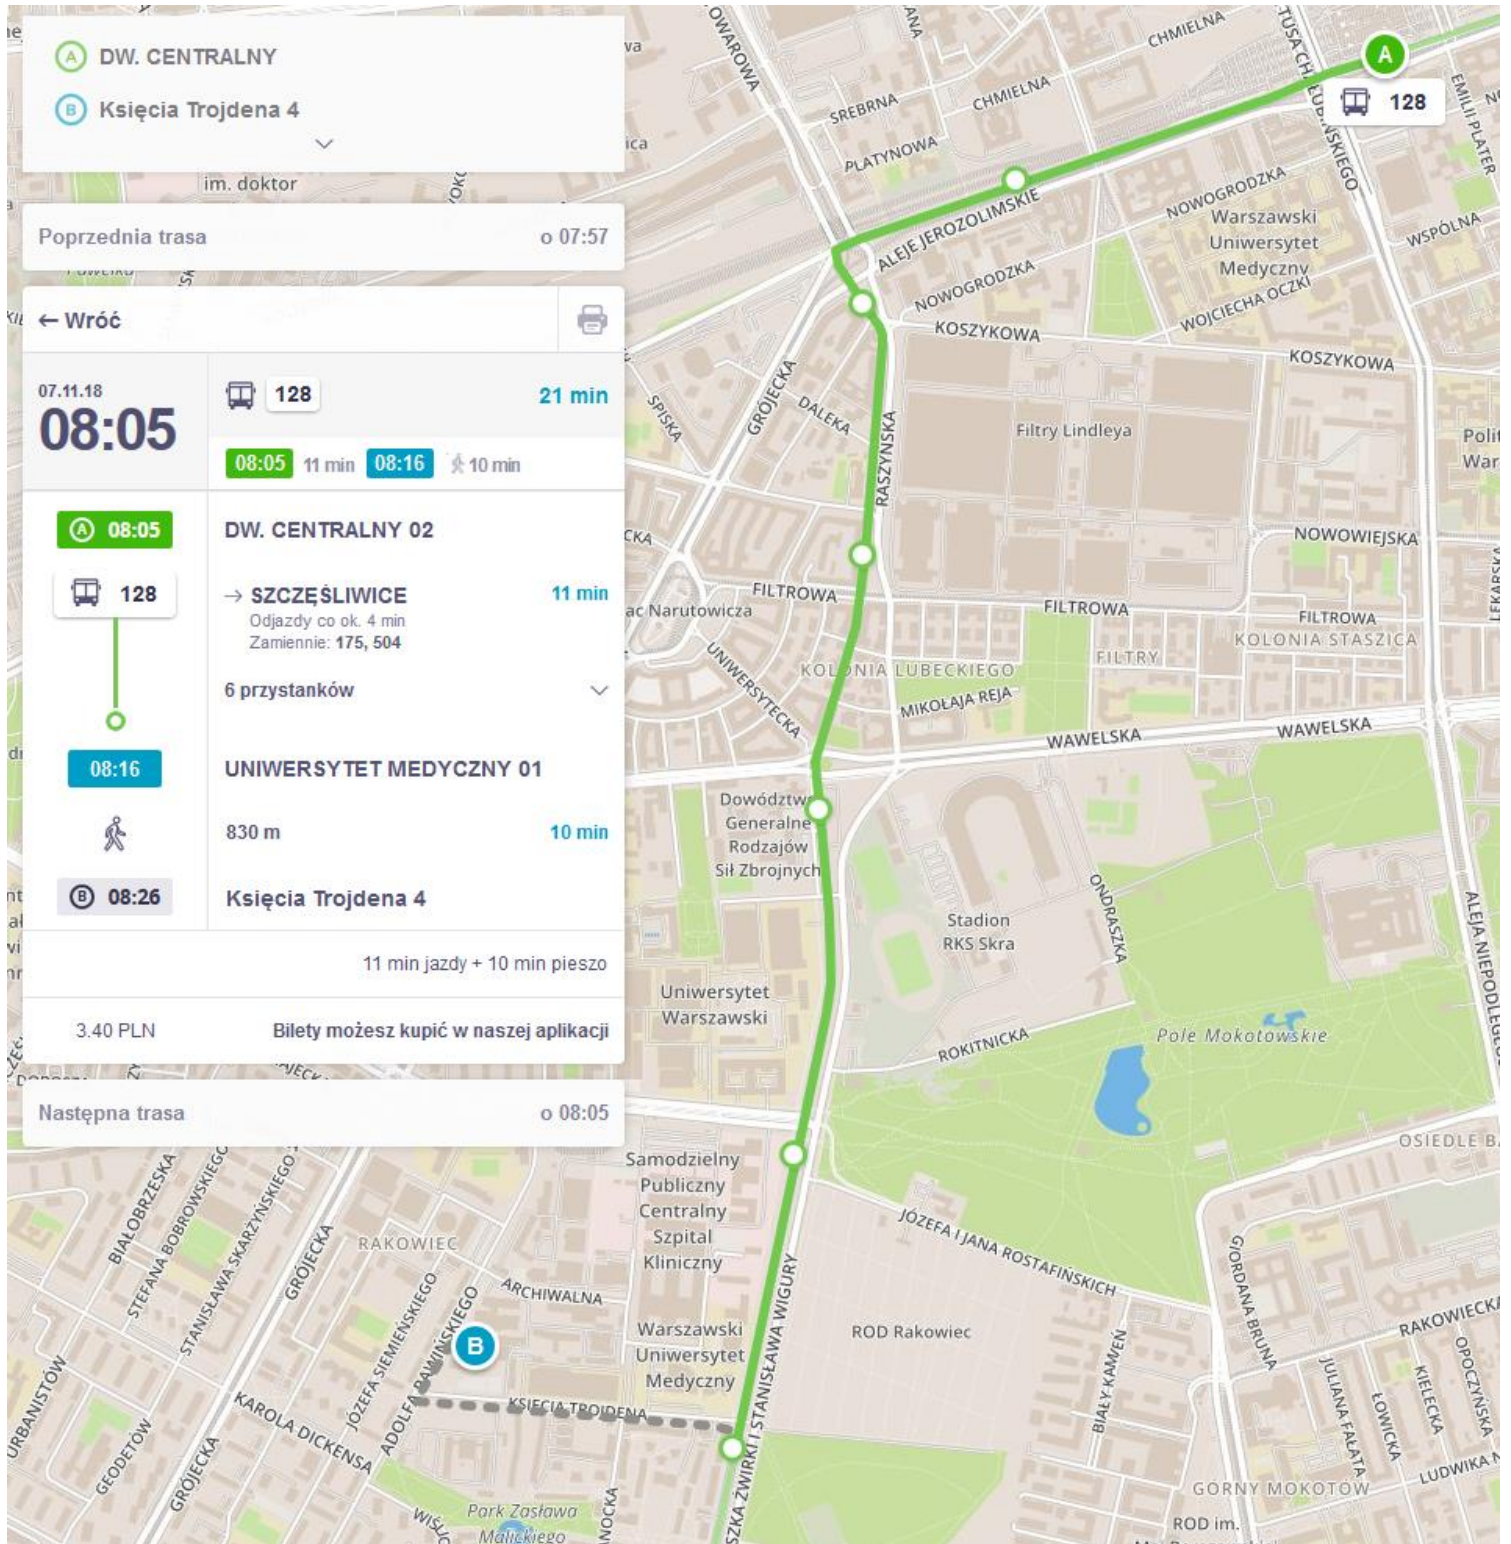

Dojazd autobusem linii 128 z przystanku Dworzec Centralny (02) do przystanku Uniwersytet Medyczny (01) i ok. 800 m pieszo

Dojazd tramwajem linii 9 z przystanku Dworzec Centralny (08) do przystanku Dickensa (04) i ok. 700 m pieszo